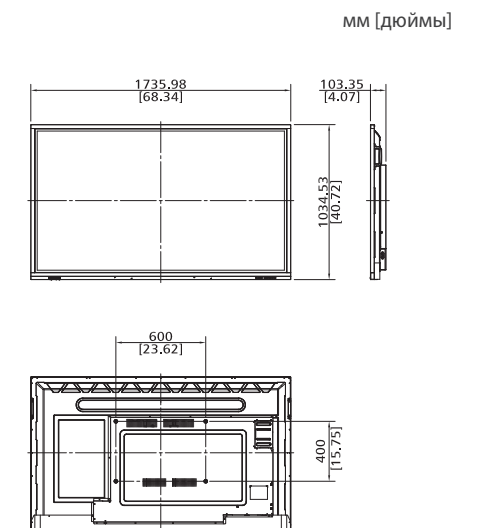

РАЗМЕРЫ

Connect.
Communicate.
Create.

+7 495 648-35-05 sales@imsolution.ru imsolution.ru